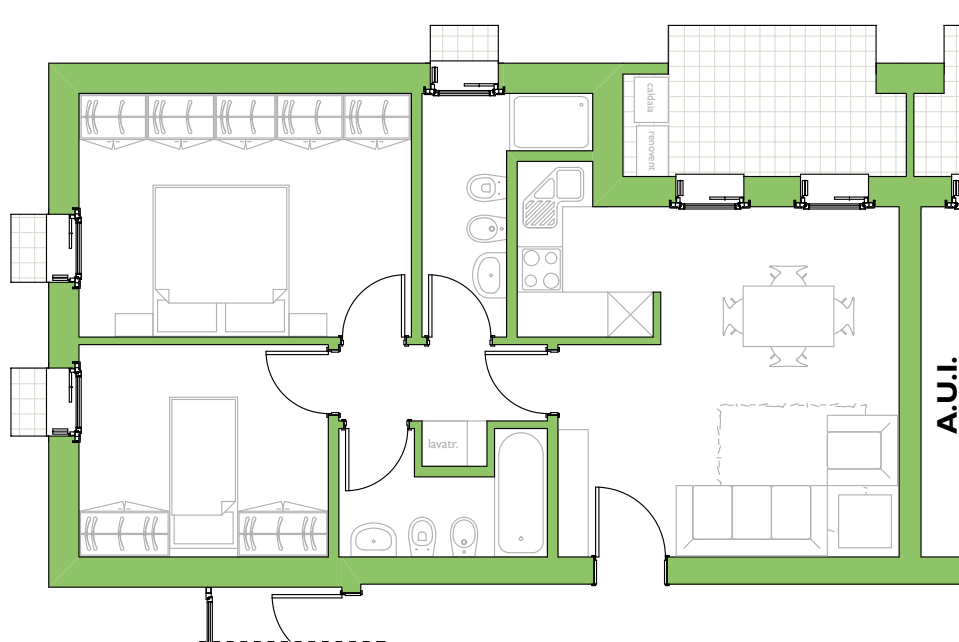

Thiene, via Dante

Unità A1

Bicamere piano primo

Superficie commerciale mq 88,84

Localizzazione

Scala disegno 1:100