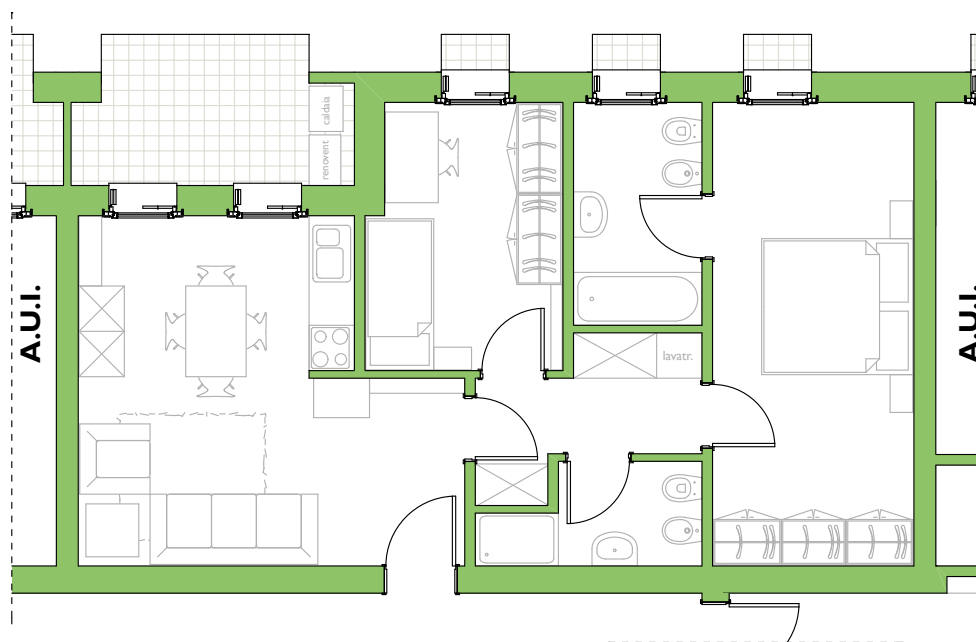

Thiene, via Dante

Unità B1

Bicamere piano primo

Superficie commerciale mq 87,90

Localizzazione

Scala disegno 1:100