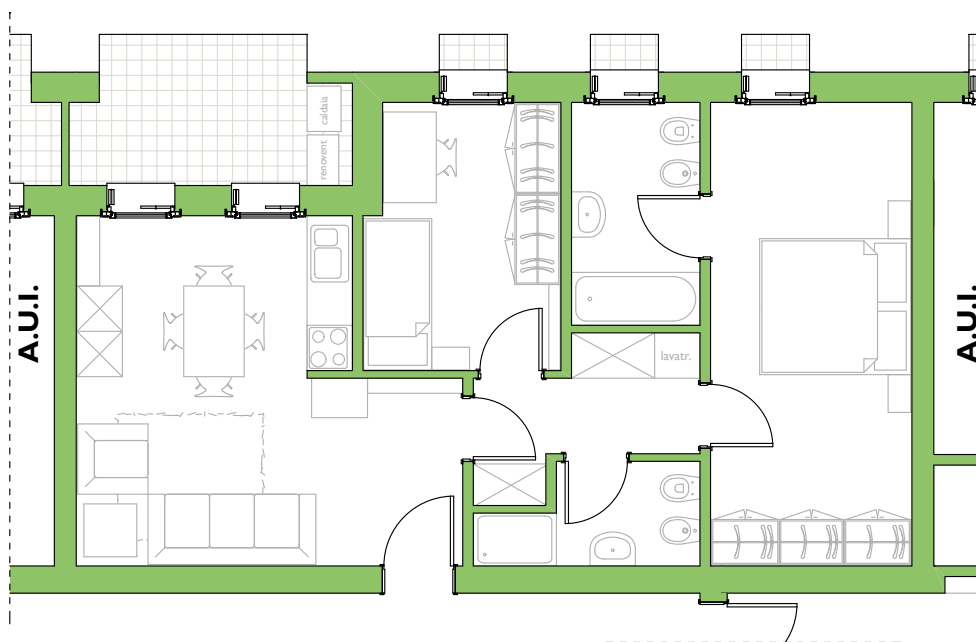

Thiene, via Dante

Unità B2

Bicamere piano secondo

Superficie commerciale mq 87,90

Localizzazione

Scala disegno 1:100