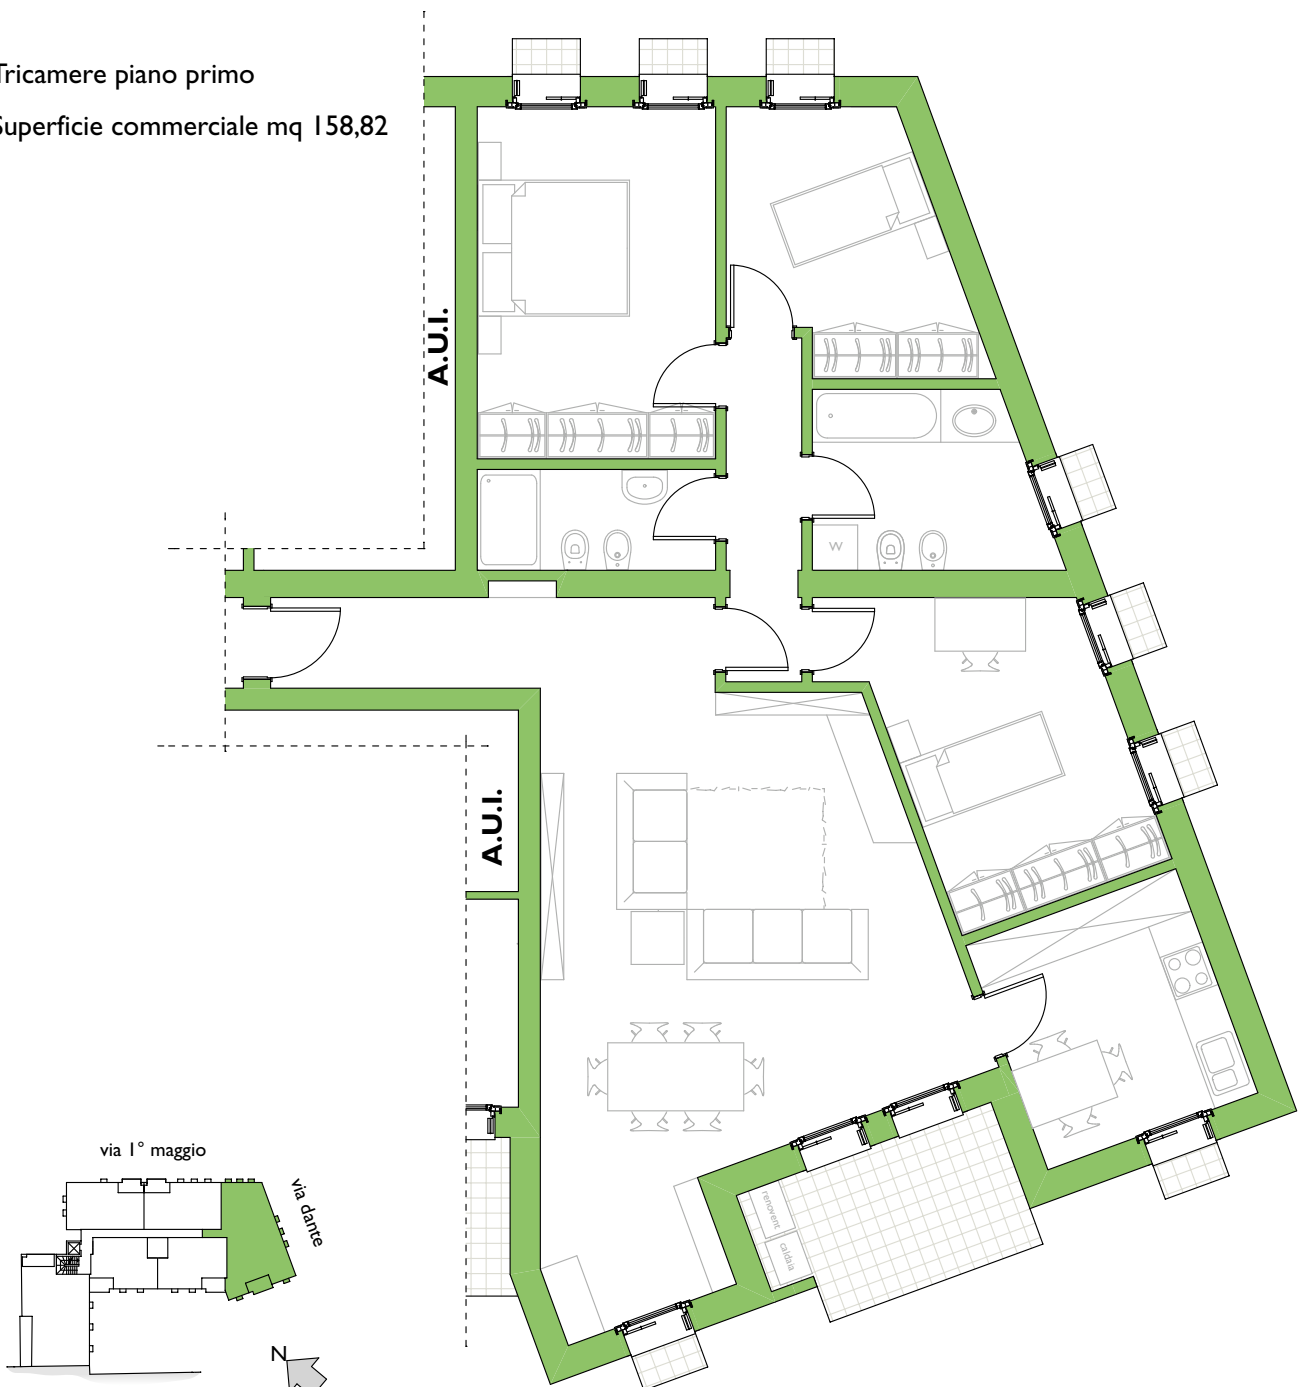

Thiene, via Dante

Unità CI

Tricamere piano primo

Superficie commerciale mq 158,82

Localizzazione

Scala disegno 1:100