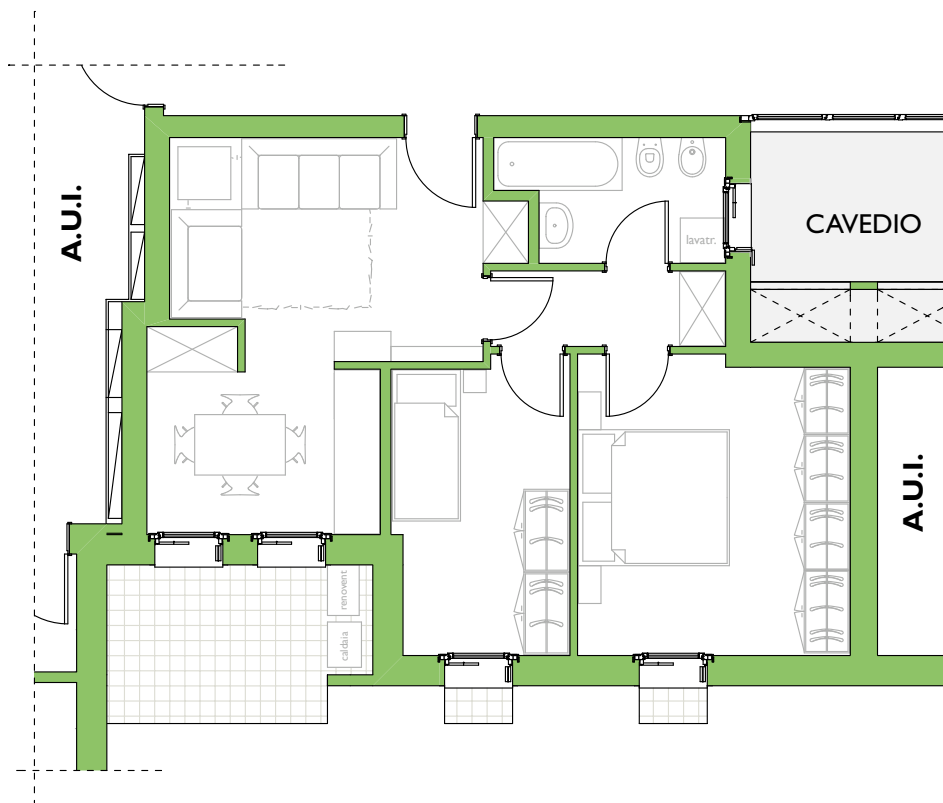

### Unità E1

Bicamere piano primo

Superficie commerciale mq 76,25

Localizzazione

Scala disegno 1:100