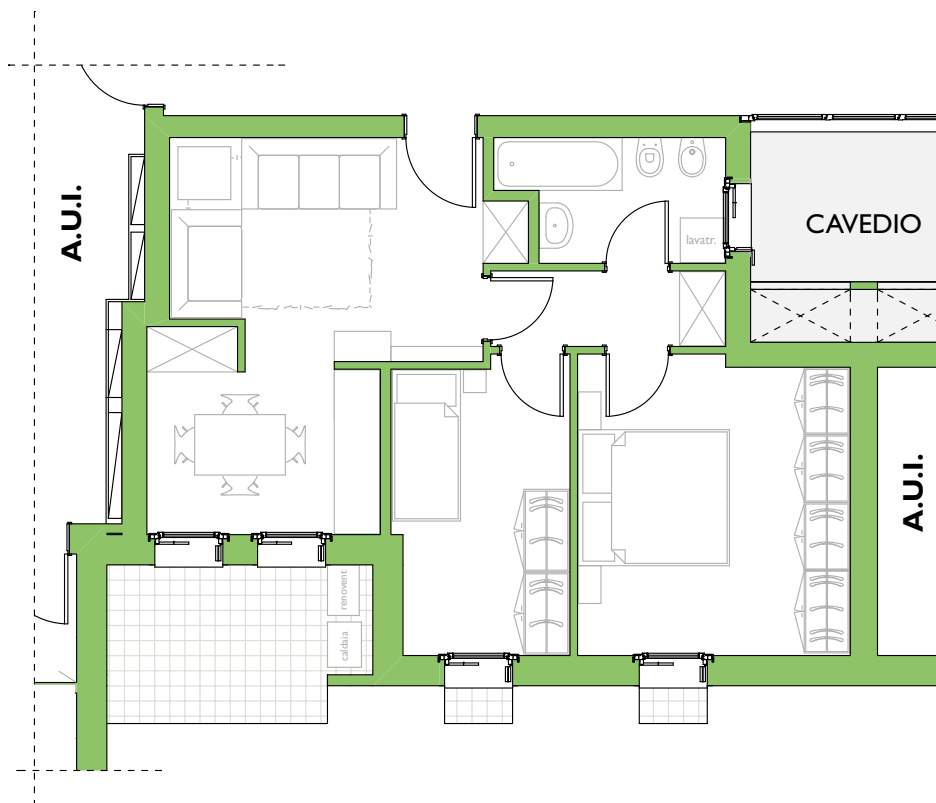

Thiene, via Dante

Unità E2

Bicamere piano secondo

Superficie commerciale mq 76,25

Localizzazione

Scala disegno 1:100