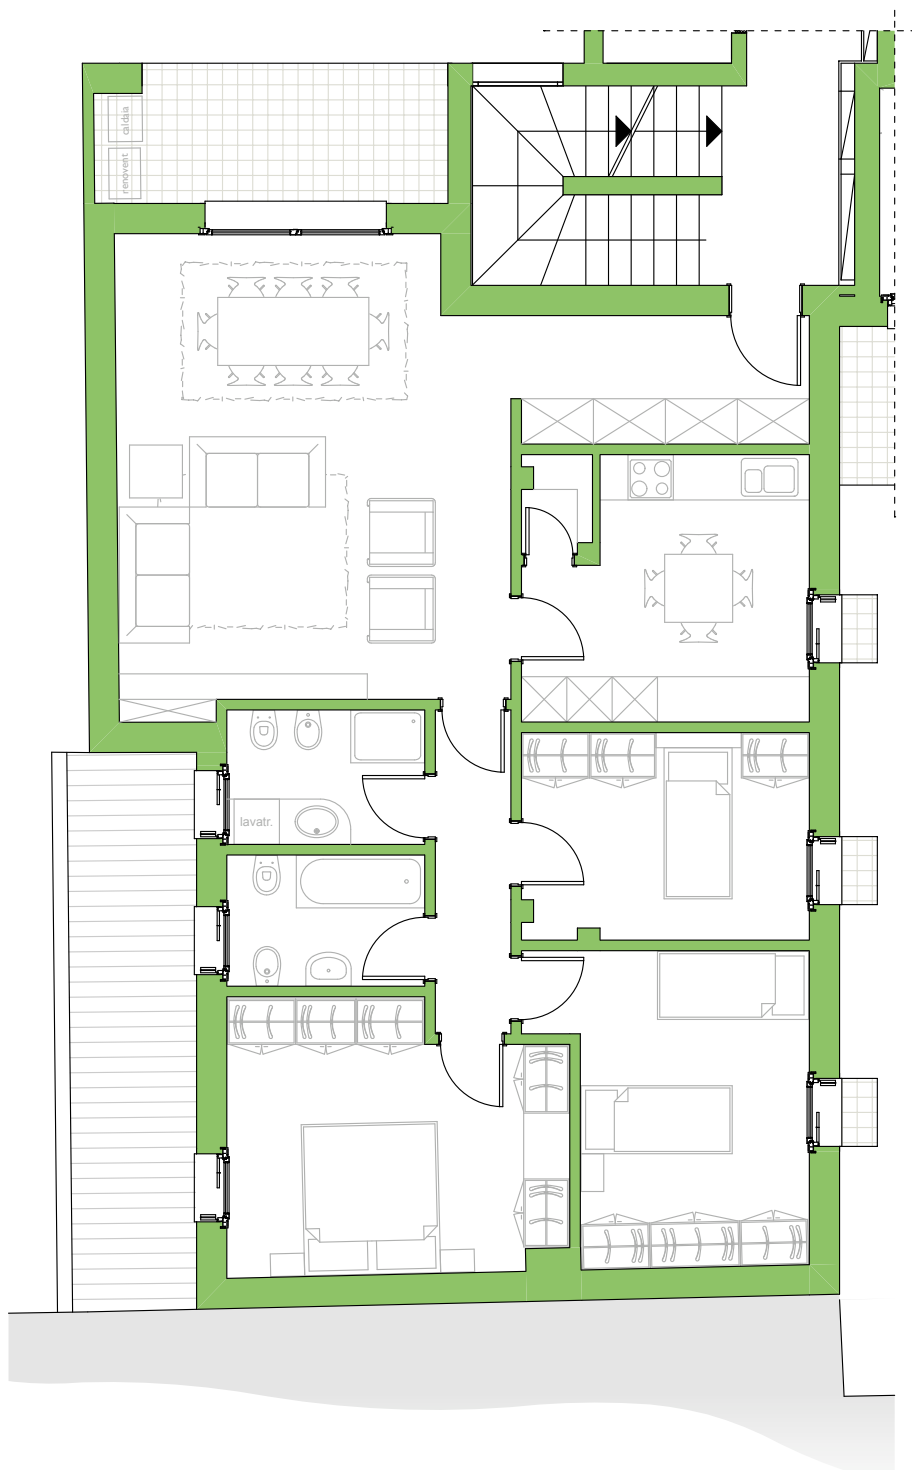

Thiene, via Dante

Unità F1

Tricamere piano primo

Superficie commerciale mq 156,75

Localizzazione

Scala disegno 1:100