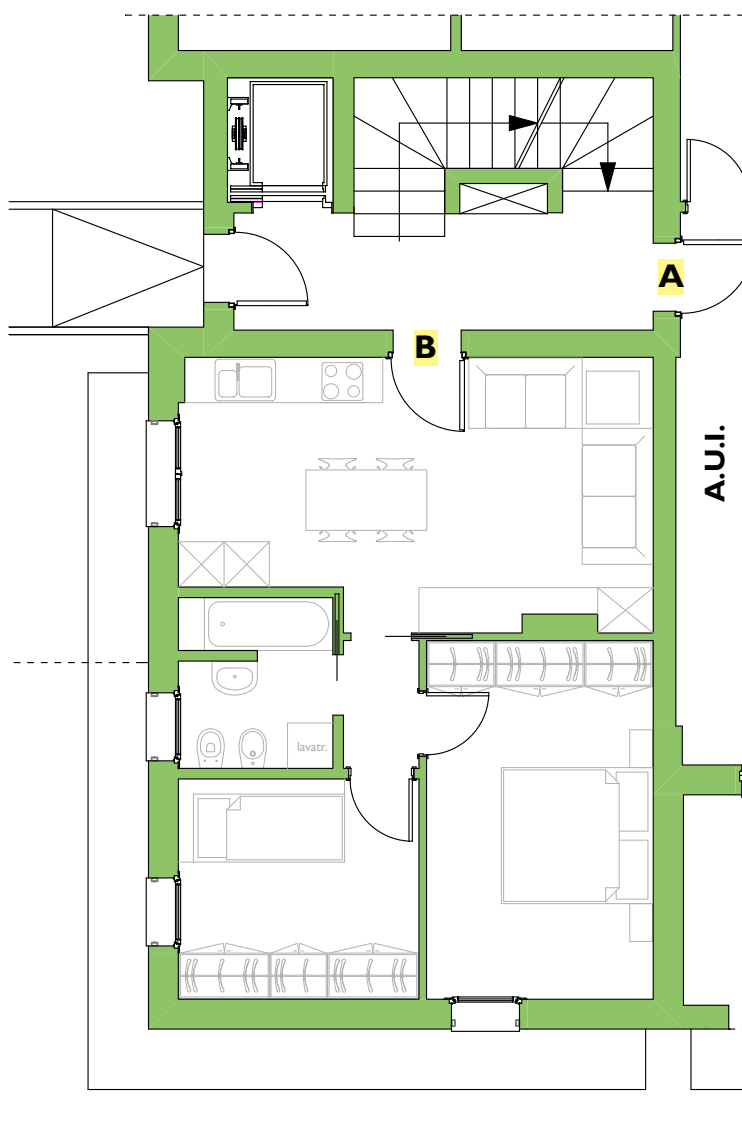

Vicenza, via Ragusa

Unità B

Bicamere piano terra

Superficie commerciale mq 81,90

Localizzazione

Scala disegno 1:100