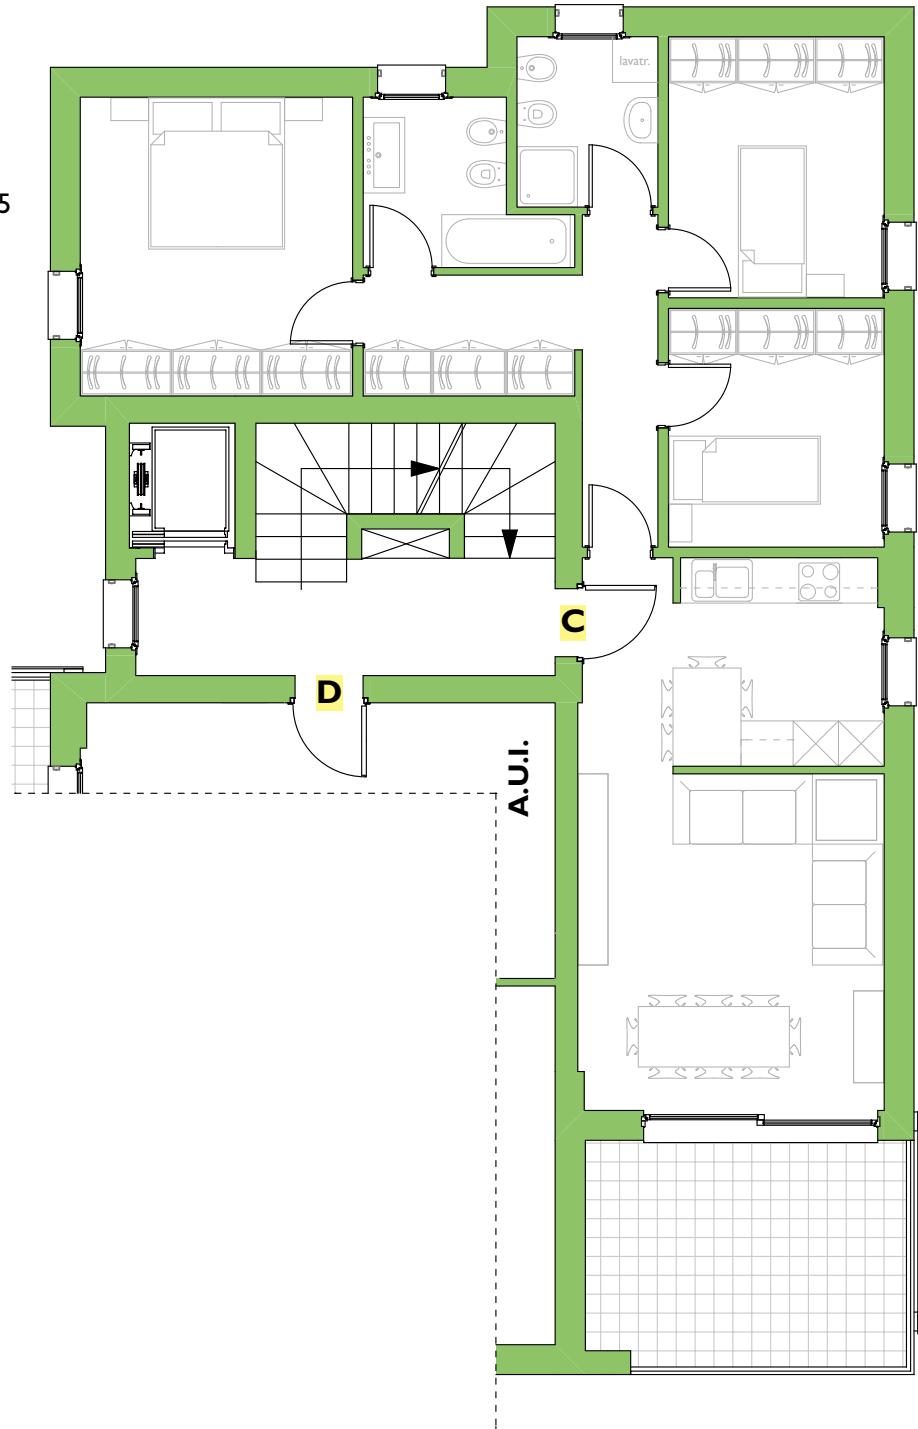

## Vicenza, via Ragusa

### Unità C

Tricamere piano primo

Superficie commerciale mq 117,35

Localizzazione

Scala disegno 1:100