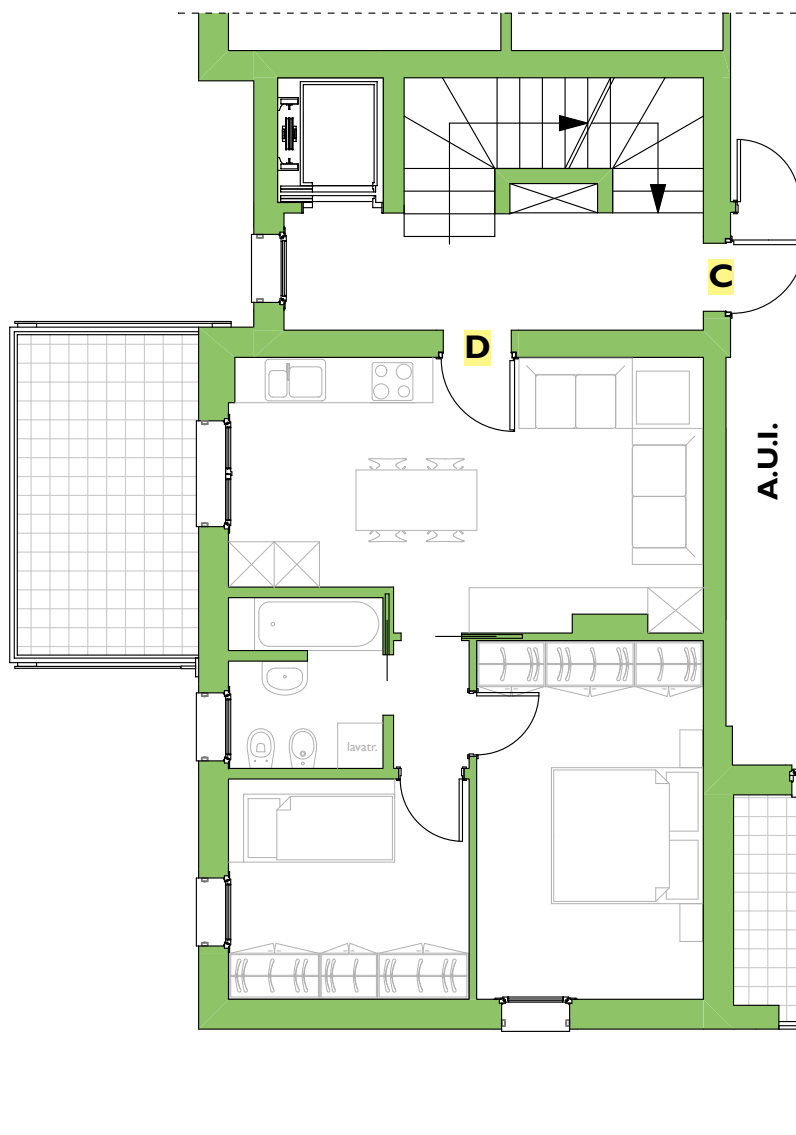

Vicenza, via Ragusa

Unità D

Bicamere piano primo

Superficie commerciale mq 72,63

Localizzazione

Scala disegno 1:100